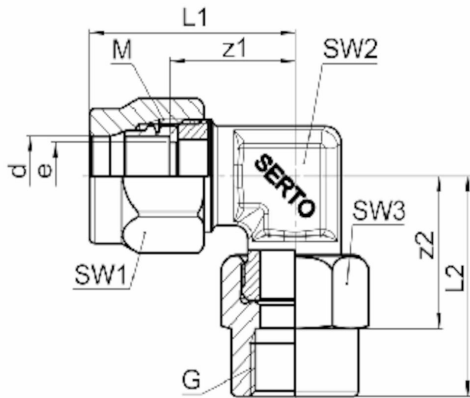

SO 82221 -

Teknisk spesifikasjon

Artikkelnr	d
0382201110	6
0382201170	8
0382201390	12

Med forbehold om konstruksjonsendringer og tekniske endringer. Kan endres uten varsel

GPA Flowsystem A/S

Regnbueveien 9